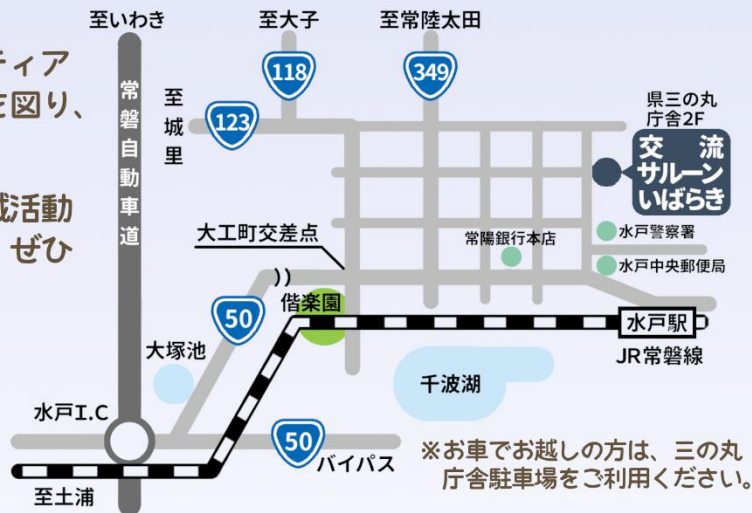

# 交流サロンいばらき

水戸市三の丸1-5-38 茨城県三の丸庁舎2階

☎029-302-2160 / ✉saloon@challenge-ibaraki.jp

交流サロンいばらきは、NPOやボランティアなどの社会貢献活動を行う団体の活性化を図り、豊かな地域づくりを推進しています。

会議室、印刷機等の利用ができる他、地域活動の参考となる情報を発信していますので、ぜひご活用ください。

▲HP

▲Facebook

▲X (旧Twitter)

※お車でお越しの方は、三の丸庁舎駐車場をご利用ください。

-----**Instagramのアカウント作成がお済みの状態でお越しください**-----

ご自身での作成が難しい場合は、講座開始前にサポートいたしますので、GoogleまたはAppleのIDおよびパスワードをご確認のうえ、**13:00**にお越しください。

なお、本講座はスマートフォンやSNSの操作を学ぶことを主目的とした講座ではありませんので、予めご了承ください。